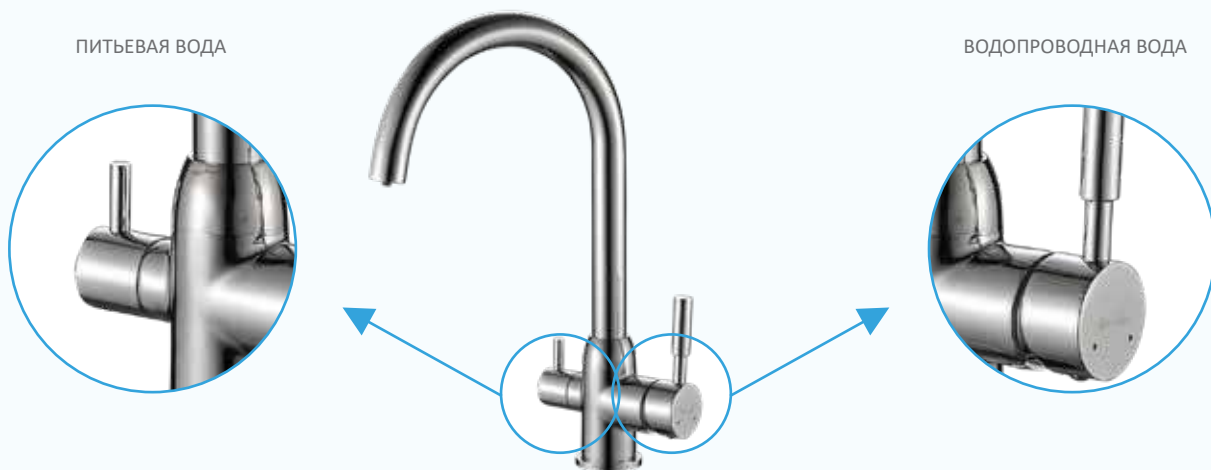

DVS1508-19: смеситель с боковым расположением триггера открытия-закрытия контура питьевой воды. С противоположной стороны смесителя расположена боковая ручка для регулировки напора и температуры технической воды.

СХЕМА РАБОТЫ

TRIGGER-КНОПОЧНЫЙ ПЕРЕКЛЮЧАТЕЛЬ
ПИТЬЕВОЙ ВОДЫ

DVS1508-19

Смеситель для питьевой воды с кнопочным переключателем

DVS1508-20 (латунь) и DVS1508-20T (нержавеющая сталь): смеситель с отдельными картриджами для питьевой и технической воды. В отличие от других смесителей DEVIDA, смеситель DVS1508-20T и его нижняя гайка изготовлены из нержавеющей стали. Смесители из нержавеющей стали не только экологичны, так как в них полностью отсутствует свинец, но и более неприхотливы — на их матовой поверхности малозаметны царапины, которые могут возникнуть в ходе эксплуатации.

СХЕМА РАБОТЫ

DVS1508-20T

Смеситель для питьевой воды

DVS1509-18W/N: смеситель для питьевой воды с белым или черным гибким изливом. Открытие/закрытие контуров питьевой и технической воды производится отдельными картриджами, расположенными по разные стороны корпуса смесителя. Питьевая вода проходит через латунный поворотный излив, служащий одновременно и держателем для гибкого излива технической воды. При необходимости гибкий излив можно вынуть из держателя и перенаправить струю технической воды в любое направление. Такое решение особенно удобно при наполнении и мытье высоких емкостей.