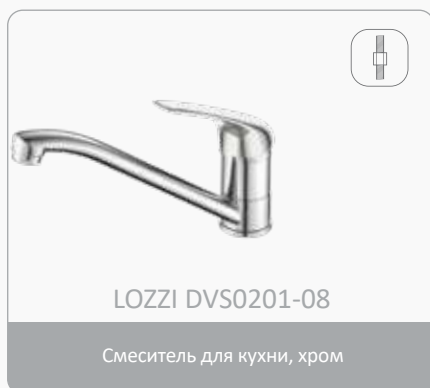

LOZZI middle

Серия LOZZI имеет расширенный модельный ряд как для кухни, так и для ванны. Наряду со смесителями с поворотным дивертором, представлены хорошо зарекомендовавшие себя смесители с литым корпусом-изливом и кнопочным дивертором. Несмотря на средний ценовой сегмент, серия LOZZI отличается ярким дизайном, напоминающим серию VIVA. В ней также используется картридж 35 мм.

Stile di vita

Значения пиктограмм:

- Крепление на шпильке
- Крепление на двух шпильках
- Крепление на гайке