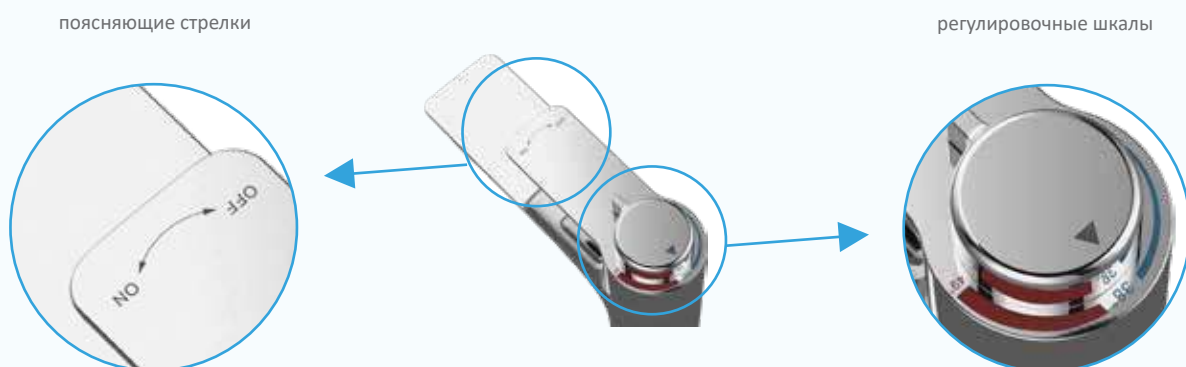

УВЕЛИЧЕННАЯ РУЧКА