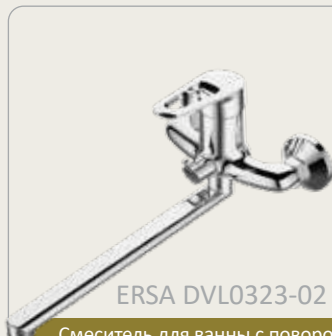

ERSA DVL0323-02

Смеситель для ванны с поворотным изливом и встроенным поворотным дивертором, хром

ERSA DVL0324-02

Смеситель для ванны с литым корпусом-изливом и кнопочным дивертором, хром

Смеситель для душа, хром

Смеситель для раковины, хром

Stile di vita