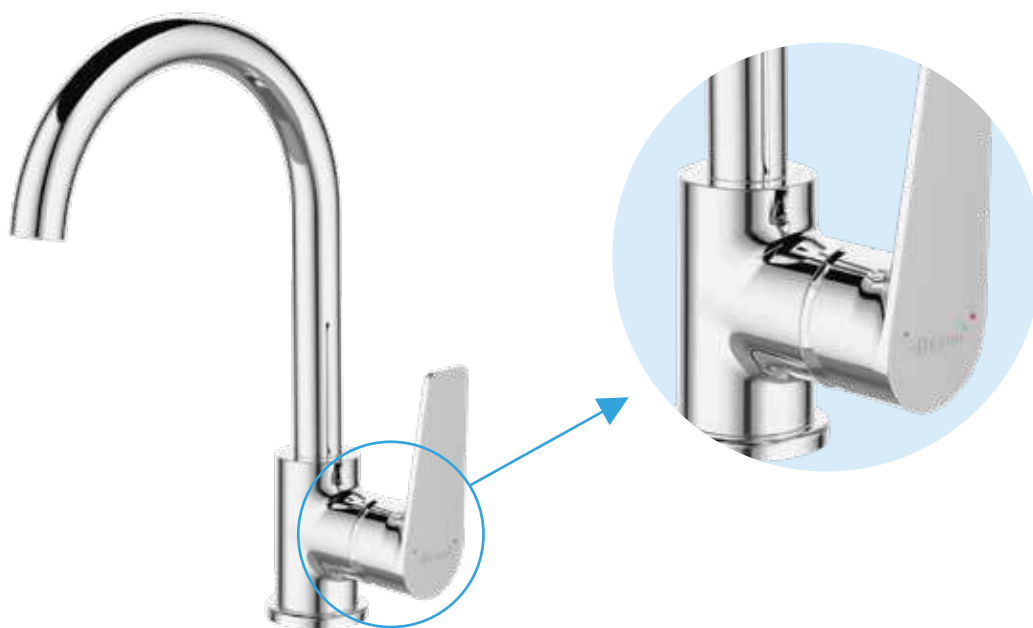

3

Герметичность смесителей Devida **гарантирована производителем**. Тесты на герметичность проводятся на производстве при давлении воды **1 МПа**. Обычное давление в системах водоснабжения **0,2-0,3 МПа**, а максимально допустимое — **0,6 МПа**