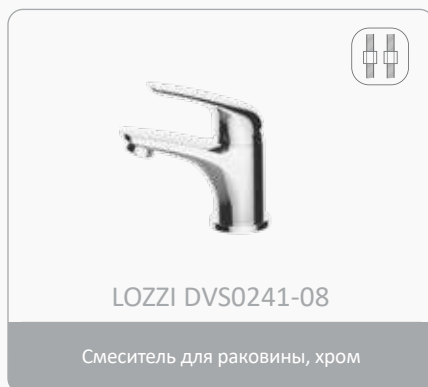

LOZZI middle

Серия LOZZI имеет расширенный модельный ряд как для кухни, так и для ванны. Наряду со смесителями с поворотным дивертором, представлены хорошо зарекомендовавшие себя смесители с литым корпусом-изливом и кнопочным дивертором. Несмотря на средний ценовой сегмент, серия LOZZI отличается ярким дизайном, напоминающим серию VIVA. В ней также используется картридж 35 мм.

Stile di vita

Значения пиктограмм:

- Крепление на шпильке
- Крепление на двух шпильках
- Крепление на гайке