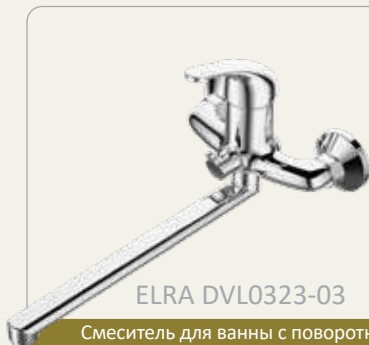

ELRA DVL0323-03

Смеситель для ванны с поворотным изливом и встроенным поворотным дивертором, хром

Смеситель для ванны с литым корпусом-изливом и кнопочным дивертором, хром

Смеситель для душа, хром

Смеситель для раковины, хром

ELRA DVL0351-03

Смеситель для биде, хром

Stile di vita