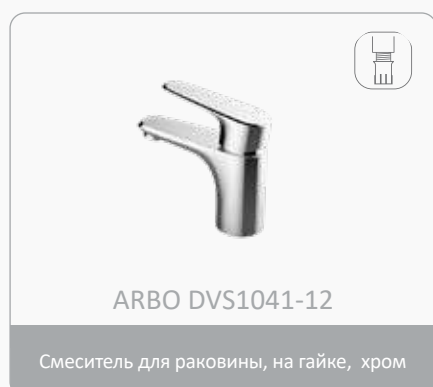

DEVIDA

ARBO middle

Смесители среднего ценового уровня серии ARBO не теряются среди других смесителей, несмотря на простоту конструкции и почти традиционный дизайн. Серия имеет расширенный ассортимент смесителей для кухни. Все смесители для ванны оснащены только поворотными диверторами. Особого внимания заслуживает надежный и изящный смеситель DVS1006-12 для кухни с боковой ручкой и креплением на гайке. Все смесители комплектуются картриджем 35 мм.

Stile di vita