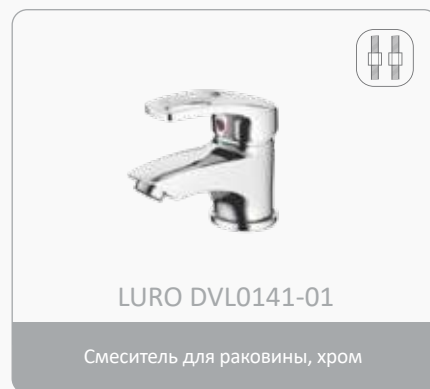

Stile di vita

Значения пиктограмм:

-  Крепление на шпильке
-  Крепление на двух шпильках
-  Крепление на гайке

DEVIDA

LURO middle

В серии LURO используется картридж 40 мм и усиленные корпуса. Серия отличается от традиционного дизайна смесителей среднего сегмента наличием плоских боковых поверхностей и мощной ручки с отверстием.