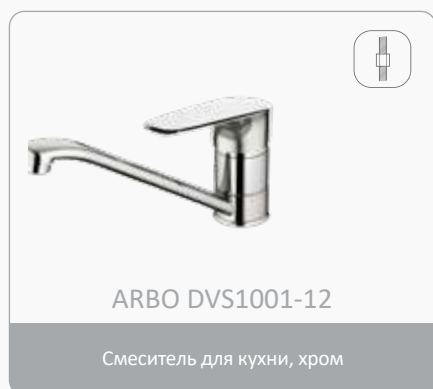

DEVIDA

ARBO middle

Смесители среднего ценового уровня серии ARBO не теряются среди других смесителей, несмотря на простоту конструкции и почти традиционный дизайн. Серия имеет расширенный ассортимент смесителей для кухни. Все смесители для ванны оснащены только поворотными диверторами. Особого внимания заслуживает надежный и изящный смеситель DVS1006-12 для кухни с боковой ручкой и креплением на гайке. Все смесители комплектуются картриджем 35 мм.

Stile di vita