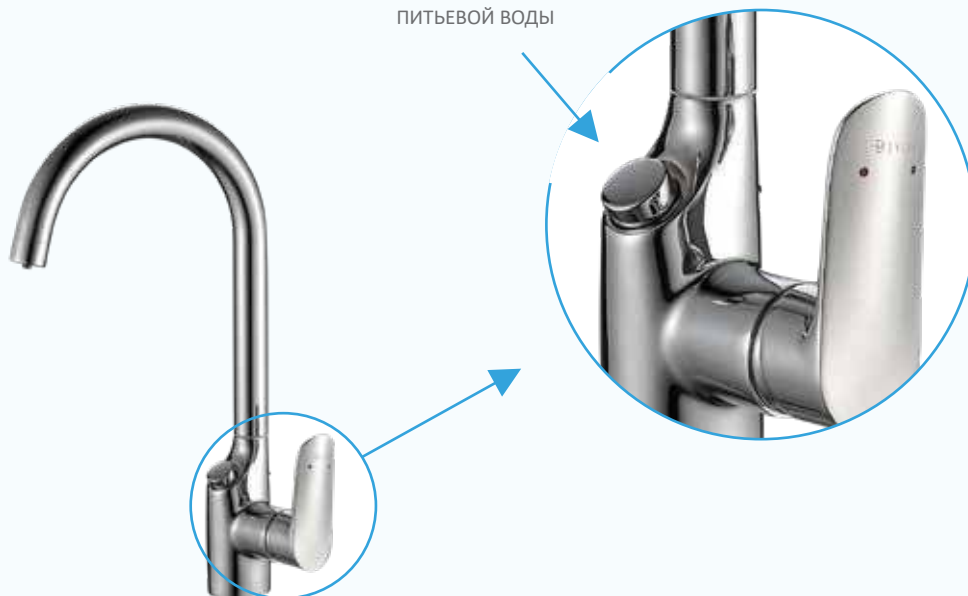

темный

матовый (стальной)

черный

DEVIDA

DVS1508-16: смеситель с универсальным картриджем, который позволяет регулировать температуру технической воды и открывать/закрывать питьевую воду одной и той же ручкой. При повороте рычага из нейтрального положения в положение «от себя», открывается контур питьевой воды. При повороте рычага «на себя» происходит открытие контура технической воды с одновременным смешиванием горячей и холодной воды в зависимости от угла поворота.

СХЕМА РАБОТЫ

DVS1508-16

Смеситель для питьевой воды с комбинированным картриджем

DVS1508-17F/Y/D/N: смеситель с триггерным открытием/закрытием контура питьевой воды. Открытие контура и регулировка температуры технической воды осуществляется традиционным способом при помощи боковой ручки. Смесители представлены в нескольких вариантах цветного покрытия.

СХЕМА РАБОТЫ

Возможные
цветовые гаммы:

- 1 песочный
- 2 дымчатый
- 3 темный
- 4 черный

TRIGGER-КНОПОЧНЫЙ ПЕРЕКЛЮЧАТЕЛЬ
ПИТЬЕВОЙ ВОДЫ

DVS1508-17F/Y/D/N

Смеситель для питьевой воды с кнопочным переключателем

DVS1508-19: смеситель с боковым расположением триггера открытия-закрытия контура питьевой воды. С противоположной стороны смесителя расположена боковая ручка для регулировки напора и температуры технической воды.