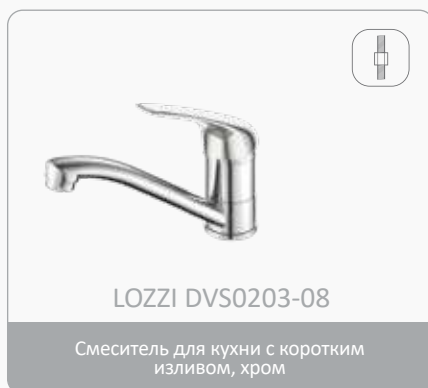

LOZZI middle

Серия LOZZI имеет расширенный модельный ряд как для кухни, так и для ванны. Наряду со смесителями с поворотным дивертором, представлены хорошо зарекомендовавшие себя смесители с литым корпусом-изливом и кнопочным дивертором. Несмотря на средний ценовой сегмент, серия LOZZI отличается ярким дизайном, напоминающим серию VIVA. В ней также используется картридж 35 мм.

Stile di vita

Значения пиктограмм:

- Крепление на шпильке
- Крепление на двух шпильках
- Крепление на гайке