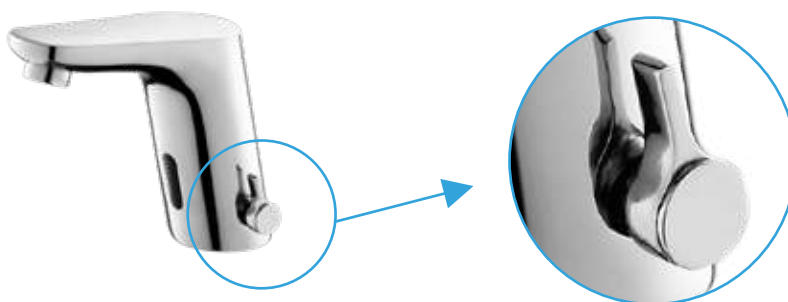

ОСОБЕННОСТЬ БЕСКОНТАКТНОГО СМЕСИТЕЛЯ AUTO DVU1541-S2

ручка для регулировки температуры