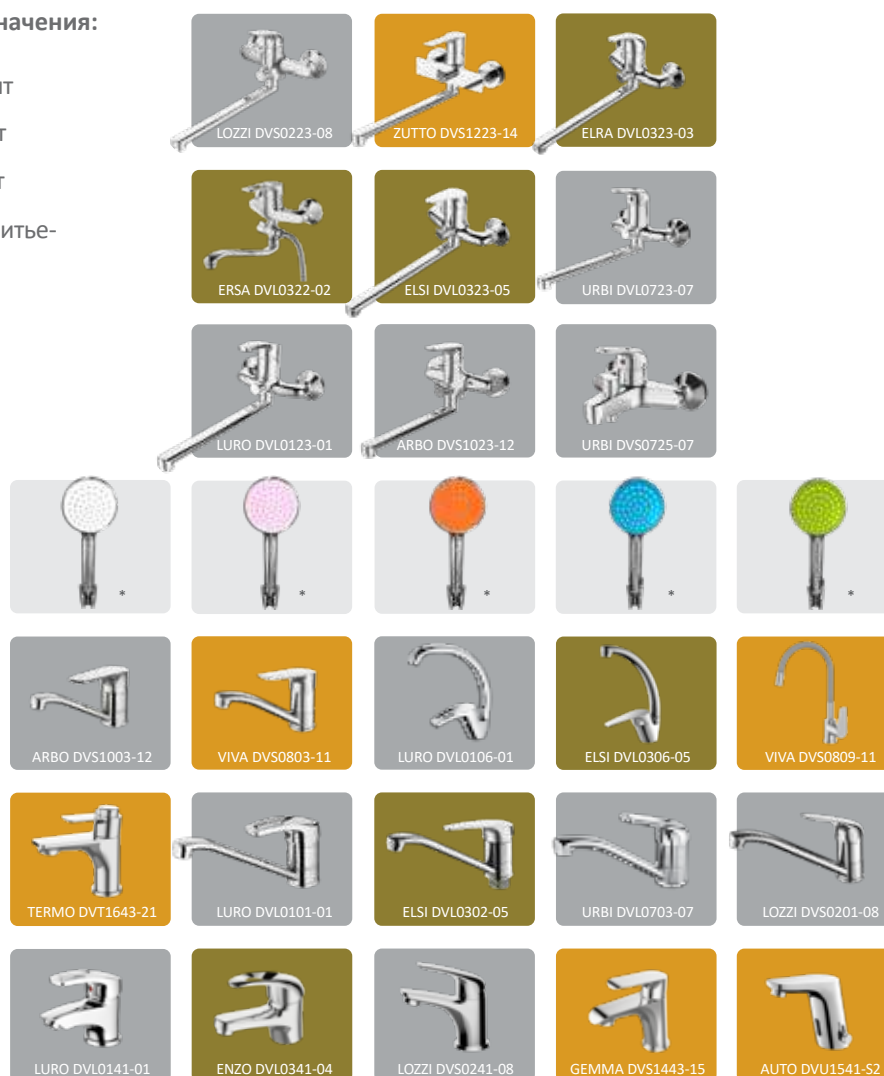

- 1 поставляются в плоских упаковках
- 2 легко собираются

- 3 привлекают внимание к бренду
- 4 увеличивают розничные продажи

РЕКЛАМНЫЕ МАТЕРИАЛЫ

Наклейки на демонстрационные стенды:

100 x 500 мм

50 x 250 мм

Бирка двухсторонняя для настольного смесителя:

65 x 65 мм

Бирка для настенного смесителя:

90 x 130 мм

DEVIDA

ИСПОЛЬЗОВАНИЕ РЕКЛАМНЫХ МАТЕРИАЛОВ ПРИ ОФОРМЛЕНИИ ВЫКЛАДКИ ПРОДУКЦИИ В РОЗНИЧНЫХ МАГАЗИНАХ

ПЛАНОГРАММЫ ДЛЯ РАЗМЕЩЕНИЯ СМЕСИТЕЛЕЙ НА ДЕМОНСТРАЦИОННЫХ СТЕНДАХ

Пример планограммы для стандартного стенда — 2250x850x419 мм, на 24 смесителя

стандартный стенд:
2280 x 850 x 419 мм

15+9=24

Цветовые обозначения:

- Премиум сегмент
- Средний сегмент
- Базовый сегмент
- Смесители для питьевой воды
- Лейки

* Образцы душевых леек разных цветов предоставляются по запросу со скидкой до 90% в количестве до 5 шт на стандартный и мини стенд и до 3 шт на малый стенд при приобретении трех комплектов аналогичных леек в блистере.